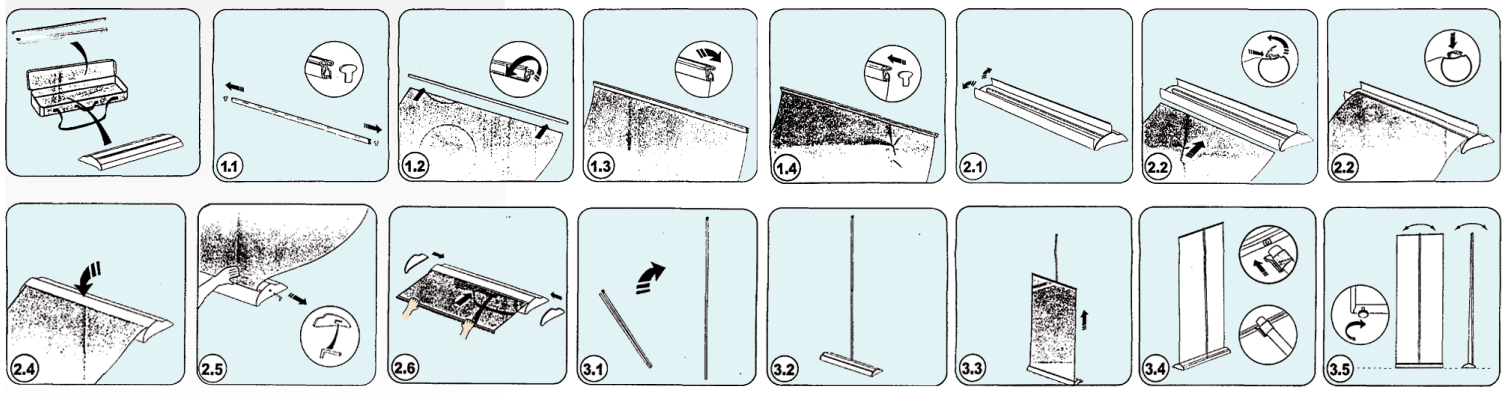

Bannermaterial
We recommend
200-280 g polyester