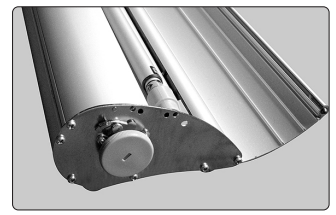

Bannermaterial
We recommend
200-280 g polyester