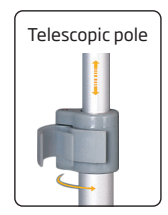

Bannermaterial
We recommend
200-280 g polyester