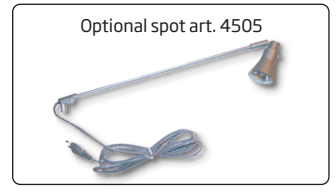

Bannermaterial
We recommend
200-280 g polyester