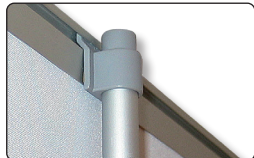

Number of feet
30 - 70 cm: 1 foot
80 - 200 cm: 2 feet