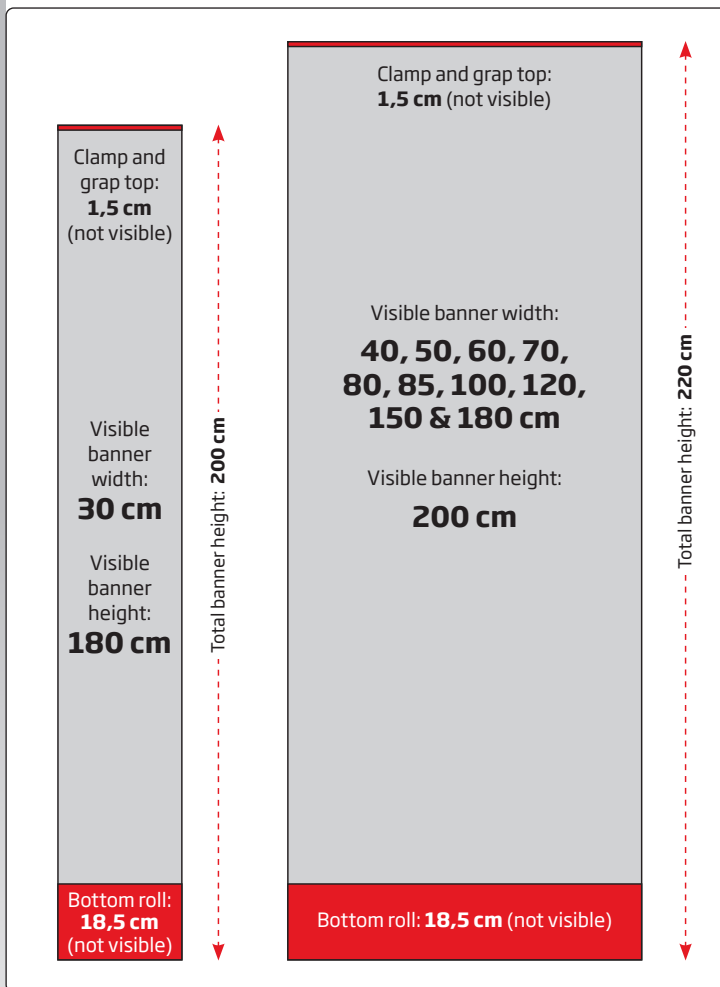

Einseitiger Roll-up aus silbereloxiertem Aluminium. Solide Konstruktion mit 1 oder 2 Füßen. Klemmleiste oben und Klebeband an der Rolle ermöglicht eine leichte Montage des Banners. Beim Wechseln des Banners muss neues Klebeband montiert werden. Inkl. kräftige schwarze Luxus Tasche. Wird ohne Banner geliefert.

Banner material
We recommend
200-280 g polyester

Number of feet
30 - 70 cm: 1 foot
80 - 200 cm: 2 feet

Spots are only available for roll-ups in width: 60 - 120 cm

Open the snap clip, insert the top of the graphic into the gap, make the graphic flat.

Installation instruction

Model	Art.	Banner size	Visible Banner	Feet	Colour	Total W x H	Package size and weight	Pallet size and quantity
302	4566	30 x 200 cm	30 x 180 cm	1 pc.	Alu/silver	32 x 192 cm	12 x 35 x 12 cm 2,0 kg	80 x 120 x 220 cm 300 pcs.
302	4563	40 x 220 cm	40 x 200 cm	1 pc.	Alu/silver	42 x 212 cm	12 x 45 x 12 cm 2,5 kg	80 x 120 x 220 cm 240 pcs.
302	4564	50 x 220 cm	50 x 200 cm	1 pc.	Alu/silver	52 x 212 cm	12 x 55 x 12 cm 2,8 kg	80 x 120 x 220 cm 180 pcs.
302	4559	60 x 220 cm	60 x 200 cm	1 pc.	Alu/silver	62 x 212 cm	12 x 65 x 12 cm 3,0 kg	80 x 120 x 220 cm 156 pcs.
302	4558	70 x 220 cm	70 x 200 cm	1 pc.	Alu/silver	72 x 212 cm	12 x 75 x 12 cm 3,0 kg	80 x 120 x 220 cm 150 pcs.
302	4560	80 x 220 cm	80 x 200 cm	2 pcs.	Alu/silver	82 x 212 cm	12 x 85 x 12 cm 3,0 kg	80 x 120 x 220 cm 132 pcs.
302	4565	85 x 220 cm	85 x 200 cm	2 pcs.	Alu/silver	87 x 212 cm	12 x 89 x 12 cm 3,0 kg	80 x 120 x 220 cm 120 pcs.
302	4561	100 x 220 cm	100 x 200 cm	2 pcs.	Alu/silver	102 x 212 cm	12 x 105 x 12 cm 3,5 kg	80 x 120 x 220 cm 102 pcs.
302	4562	120 x 220 cm	120 x 200 cm	2 pcs.	Alu/silver	122 x 212 cm	12 x 125 x 12 cm 4,0 kg	80 x 120 x 220 cm 90 pcs.
302	4450	150 x 220 cm	150 x 200 cm	2 pcs.	Alu/silver	152 x 212 cm	12 x 155 x 12 cm 4,5 kg	80 x 120 x 220 cm 60 pcs.
302	4451	180 x 220 cm	180 x 200 cm	2 pcs.	Alu/silver	182 x 212 cm	12 x 185 x 12 cm 5,0 kg	80 x 120 x 170 cm 60 pcs.