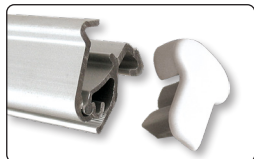

Number of feet
30 - 70 cm: 1 foot
80 - 200 cm: 2 feet