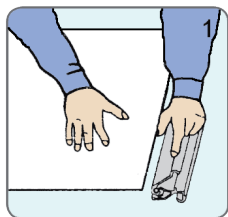

Open the snap clip, insert the top of the graphic into the gap, make the graphic flat.