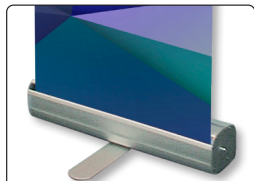

Number of feet
30 - 70 cm: 1 foot
80 - 200 cm: 2 feet