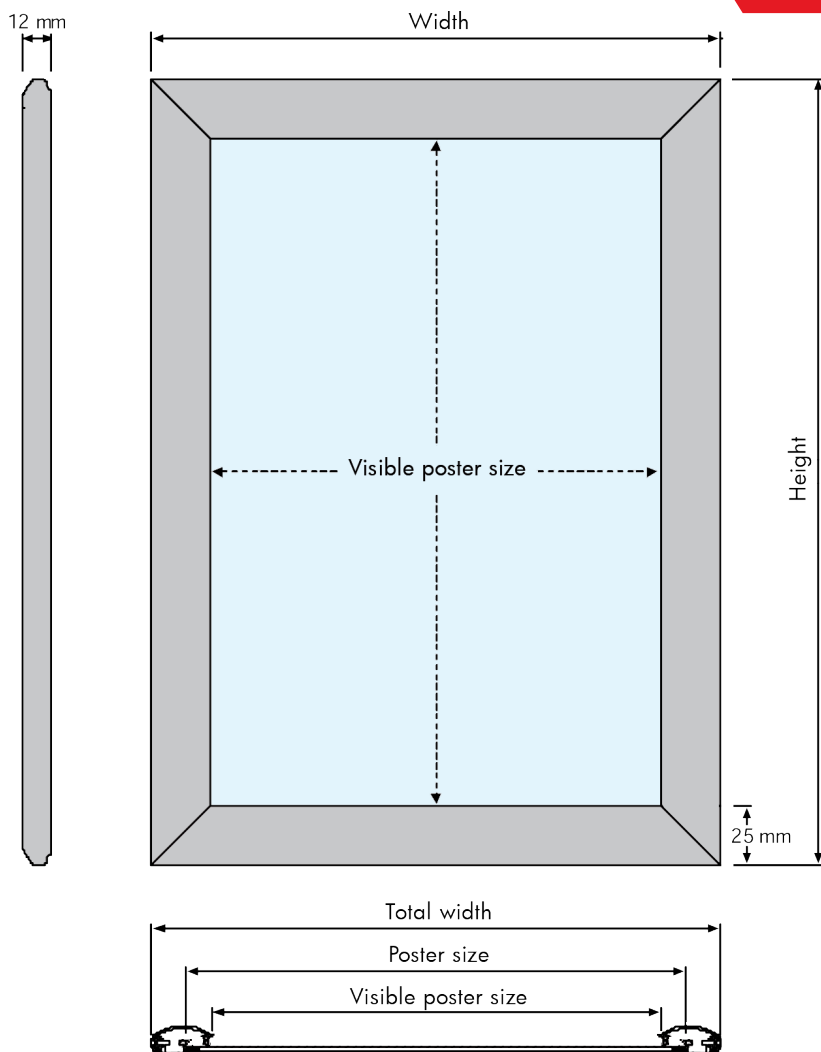

GB Open all profiles. Place the poster under the front panel and close the profiles.

DE Alle Profile öffnen - Plakat unter die Frontscheibe einlegen und Seitenprofile zuklappen.

DK Åben alle profiler - læg plakaten under frontpladen og luk profilerne.

Model	Article	Poster size	Visible size	Colour	Total W x H	Package size & weight	Pallet size and quantity
202	4752	14,8 x 21 cm A5	14,0 x 20,2 cm	Alu/silver	17,7 x 23,9 cm	19 x 25 x 1,7 cm 0,2 kg	80 x 120 x 220 cm 1600 pcs.
202	4770	21 x 29,7 cm A4	19,2 x 27,9 cm	Alu/silver	23,9 x 32,6 cm	26 x 35 x 2,1 cm 0,4 kg	80 x 120 x 220 cm 850 pcs.
202	4770FF	21 x 29,7 cm A4 with tape	19,2 x 27,9 cm	Alu/silver	23,9 x 32,6 cm	26 x 35 x 2,1 cm 0,4 kg	80 x 120 x 220 cm 850 pcs.
202	4727	29,7 x 42 cm A3	27,9 x 40,2 cm	Alu/silver	32,6 x 44,9 cm	35 x 46 x 2,1 cm 0,8 kg	80 x 120 x 220 cm 475 pcs.
202	4727FF	29,7 x 42 cm A3 with tape	27,9 x 40,2 cm	Alu/silver	32,6 x 44,9 cm	35 x 46 x 2,1 cm 0,8 kg	80 x 120 x 220 cm 475 pcs.
202	4729	42 x 59,4 cm A2	40,2 x 57,6 cm	Alu/silver	44,9 x 62,3 cm	46 x 66 x 2,1 cm 1,0 kg	80 x 120 x 220 cm 330 pcs.
202	4742	50 x 70 cm	48,2 x 68,2 cm	Alu/silver	52,9 x 72,9 cm	55 x 75 x 2,1 cm 1,3 kg	80 x 120 x 220 cm 180 pcs.
202	4730	59,4 x 84,1 cm A1	57,6 x 82,3 cm	Alu/silver	62,3 x 87 cm	65 x 90 x 2,1 cm 1,7 kg	80 x 120 x 220 cm 120 pcs.
202	4728	68,5 x 101,5 cm Cinema	66,7 x 99,7 cm	Alu/silver	71,4 x 104,4 cm	74 x 107 x 2,1 cm 2,5 kg	80 x 120 x 220 cm 150 pcs.
202	4753	70 x 100 cm	68,2 x 98,2 cm	Alu/silver	72,9 x 102,9 cm	75 x 105 x 2,1 cm 2,3 kg	80 x 120 x 220 cm 95 pcs.