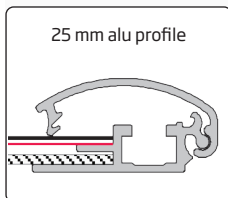

**Bestseller**

 Silver anodized aluminum poster frame. 25 mm profile with corners cut in mitred. PS backing and anti-reflex APET front panel. Screws and plugs incl. - A4 and A3 size can be delivered with tape on the back for easy mounting. Packed with 5 pcs.

 Silbereloxierte Aluminium Klapprahmen. 25 mm Profil mit Ecken auf Gehrung. PS Rückwand und entspiegelter APET Frontscheibe. Inkl. Schrauben und Dübeln - A4 og A3 Größe kann mit Tape für einfache Aufhängung geliefert werden. 5 Stück pro Karton.

 Søveloxeret alu-klappamme. 25 mm profil med hjørner i gering. 1,5 mm PS bagplade og APET antirefleks frontplade. Inkl. skruer og plugs - A4 og A3 str. kan leveres med tape på bagsiden - til opløb. Pakket med 5 stk. pr. karton.