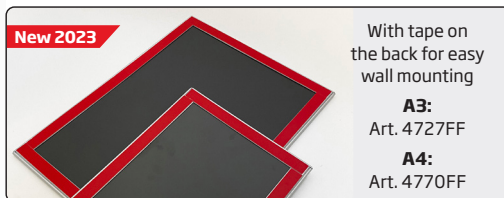

GB Open all profiles. Place the poster under the front panel and close the profiles.

DE Alle Profile öffnen - Plakat unter die Frontscheibe einlegen und Seitenprofile zuklappen.

DK Åben alle profiler - læg plakaten under frontpladen og luk profilerne.

Model	Article	Poster size	Visible size	Colour	Total W x H	Package size & weight	Pallet size and quantity
202	4752	14,8 x 21 cm A5	14,0 x 20,2 cm	Alu/silver	17,7 x 23,9 cm	19 x 25 x 1,7 cm 0,2 kg	80 x 120 x 220 cm 1600 pcs.
202	4770	21 x 29,7 cm A4	19,2 x 27,9 cm	Alu/silver	23,9 x 32,6 cm	26 x 35 x 2,1 cm 0,4 kg	80 x 120 x 220 cm 850 pcs.
202	4770FF	21 x 29,7 cm A4 with tape	19,2 x 27,9 cm	Alu/silver	23,9 x 32,6 cm	26 x 35 x 2,1 cm 0,4 kg	80 x 120 x 220 cm 850 pcs.
202	4727	29,7 x 42 cm A3	27,9 x 40,2 cm	Alu/silver	32,6 x 44,9 cm	35 x 46 x 2,1 cm 0,8 kg	80 x 120 x 220 cm 475 pcs.
202	4727FF	29,7 x 42 cm A3 with tape	27,9 x 40,2 cm	Alu/silver	32,6 x 44,9 cm	35 x 46 x 2,1 cm 0,8 kg	80 x 120 x 220 cm 475 pcs.
202	4729	42 x 59,4 cm A2	40,2 x 57,6 cm	Alu/silver	44,9 x 62,3 cm	46 x 66 x 2,1 cm 1,0 kg	80 x 120 x 220 cm 330 pcs.
202	4742	50 x 70 cm	48,2 x 68,2 cm	Alu/silver	52,9 x 72,9 cm	55 x 75 x 2,1 cm 1,3 kg	80 x 120 x 220 cm 180 pcs.
202	4730	59,4 x 84,1 cm A1	57,6 x 82,3 cm	Alu/silver	62,3 x 87 cm	65 x 90 x 2,1 cm 1,7 kg	80 x 120 x 220 cm 120 pcs.
202	4728	68,5 x 101,5 cm Cinema	66,7 x 99,7 cm	Alu/silver	71,4 x 104,4 cm	74 x 107 x 2,1 cm 2,5 kg	80 x 120 x 220 cm 150 pcs.
202	4753	70 x 100 cm	68,2 x 98,2 cm	Alu/silver	72,9 x 102,9 cm	75 x 105 x 2,1 cm 2,3 kg	80 x 120 x 220 cm 95 pcs.