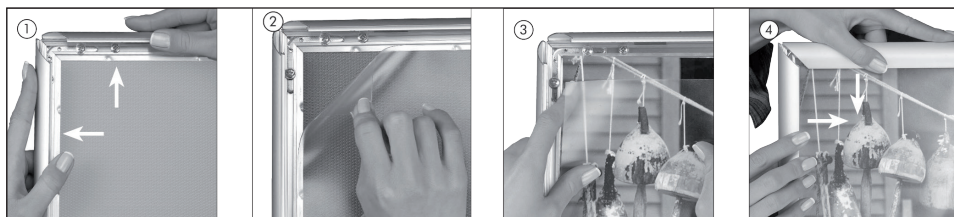

 Silver anodized aluminum poster frame. 20 mm flat profile with corners cut in mitred. 1,5 mm PS backing and anti-reflex APET front panel. Screws and plugs incl. Each carton packed with: A5 20 pcs. - A4 10 pcs. - A3 and larger 5 pcs.

 Silbereloxierte Aluminium Klapprahmen. 20 mm flaches Profil mit Ecken auf Gehrung. 1,5 mm PS Rückwand und entspiegelter APET Frontscheibe. Inkl. Schrauben und Dübeln. Verpackungseinheit: A5 20 Stück - A4 10 Stück - A3 und größer 5 Stück.

 Søveloxeret aluminium klappramme. 20 mm flad profil med hjørner i gering. 1,5 mm PS bagplade og APET antirefleks frontplade. Inkl. skruer og plugs. Antal pr. karton: A5 20 stk. - A4 10 stk. - A3 og større 5 stk.

GB Place the front panel and close the profiles.  
DE Frontscheibe einlegen, die Profile zuklappen.  
DK Læg frontpladen øverst og luk profilerne.

Model	Article	Poster size	Visible size	Color	Total W x H	Packaging unit and weight
225	<b>2207</b>	14,8 x 21 cm A5	11,8 x 18 cm	Alu / silver	16,1 x 22,3 cm	20 pcs. 2 x 19,5 x 26 cm 4,6 kg
225	<b>2206</b>	21 x 29,7 cm A4	18 x 26,7 cm	Alu / silver	22,3 x 31 cm	10 pcs. 25 x 21 x 34,5 cm 3,4 kg
225	<b>2205</b>	29,7 x 42 cm A3	26,7 x 39 cm	Alu / silver	31 x 43,3 cm	5 pcs. 34,5 x 11,5 x 49 cm 2,8 kg
225	<b>2204</b>	42 x 59,4 cm A2	39 x 56,4 cm	Alu / silver	43,3 x 60,7 cm	5 pcs. 45,5 x 11,5 x 67 cm 4,8 kg
225	<b>2208</b>	50 x 70 cm	47 x 67 cm	Alu / silver	51,3 x 71,3 cm	5 pcs. 54 x 11,5 x 74,5 cm 6,0 kg
225	<b>2203</b>	59,4 x 84,1 cm A1	56,4 x 81,1 cm	Alu / silver	60,7 x 85,4 cm	5 pcs. 63,5 x 11,5 x 92 cm 8,2 kg
225	<b>2209</b>	70 x 100 cm	67 x 97 cm	Alu / silver	71,3 x 101,3 cm	5 pcs. 74 x 11,5 x 107 cm 10,8 kg