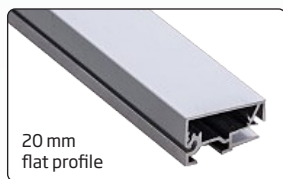

 Silver anodized aluminum poster frame. 20 mm flat profile with corners cut in mitred. 1,5 mm PS backing and anti-reflex APET front panel. Screws and plugs incl. Each carton packed with: A5 20 pcs. - A4 10 pcs. - A3 and larger 5 pcs.

 Silbereloxierte Aluminium Klapprahmen. 20 mm flaches Profil mit Ecken auf Gehrung. 1,5 mm PS Rückwand und entspiegelter APET Frontscheibe. Inkl. Schrauben und Dübeln. Verpackungseinheit: A5 20 Stück - A4 10 Stück - A3 und größer 5 Stück.

 Søveloxeret aluminium klappramme. 20 mm flad profil med hjørner i gering. 1,5 mm PS bagplade og APET antirefleks frontplade. Inkl. skruer og plugs. Antal pr. karton: A5 20 stk. - A4 10 stk. - A3 og større 5 stk.