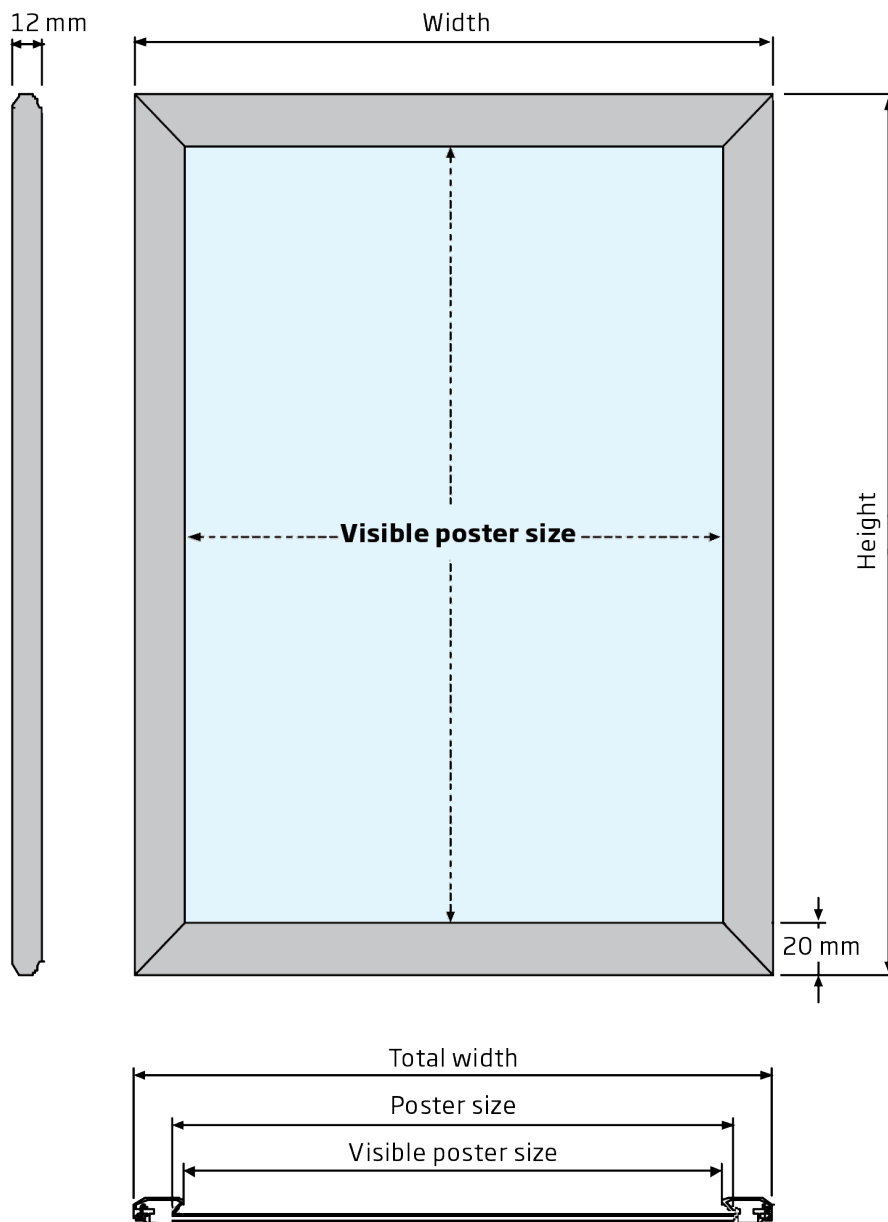

 Silver anodized aluminum poster frame. 20 mm flat profile with corners cut in mitred. 1,5 mm PS backing and anti-reflex APET front panel. Screws and plugs incl. Each carton packed with: A5 20 pcs. - A4 10 pcs. - A3 and larger 5 pcs.

 Silbereloxierte Aluminium Klapprahmen. 20 mm flaches Profil mit Ecken auf Gehrung. 1,5 mm PS Rückwand und entspiegelter APET Frontscheibe. Inkl. Schrauben und Dübeln. Verpackungseinheit: A5 20 Stück - A4 10 Stück - A3 und größer 5 Stück.

 Søveloxeret aluminium klappramme. 20 mm flad profil med hjørner i gering. 1,5 mm PS bagplade og APET antirefleks frontplade. Inkl. skruer og plugs. Antal pr. karton: A5 20 stk. - A4 10 stk. - A3 og større 5 stk.

GB Place the front panel and close the profiles.  
DE Frontscheibe einlegen, die Profile zuklappen.  
DK Læg frontpladen øverst og luk profilerne.

Model	Article	Poster size	Visible size	Color	Total W x H	Packaging unit and weight
225	<b>2207</b>	14,8 x 21 cm A5	11,8 x 18 cm	Alu / silver	16,1 x 22,3 cm	20 pcs. 2 x 19,5 x 26 cm 4,6 kg
225	<b>2206</b>	21 x 29,7 cm A4	18 x 26,7 cm	Alu / silver	22,3 x 31 cm	10 pcs. 25 x 21 x 34,5 cm 3,4 kg
225	<b>2205</b>	29,7 x 42 cm A3	26,7 x 39 cm	Alu / silver	31 x 43,3 cm	5 pcs. 34,5 x 11,5 x 49 cm 2,8 kg
225	<b>2204</b>	42 x 59,4 cm A2	39 x 56,4 cm	Alu / silver	43,3 x 60,7 cm	5 pcs. 45,5 x 11,5 x 67 cm 4,8 kg
225	<b>2208</b>	50 x 70 cm	47 x 67 cm	Alu / silver	51,3 x 71,3 cm	5 pcs. 54 x 11,5 x 74,5 cm 6,0 kg
225	<b>2203</b>	59,4 x 84,1 cm A1	56,4 x 81,1 cm	Alu / silver	60,7 x 85,4 cm	5 pcs. 63,5 x 11,5 x 92 cm 8,2 kg
225	<b>2209</b>	70 x 100 cm	67 x 97 cm	Alu / silver	71,3 x 101,3 cm	5 pcs. 74 x 11,5 x 107 cm 10,8 kg