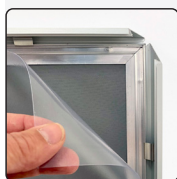

 Silver anodized aluminum poster frame. 20 mm flat profile with corners cut in mitred. 1,5 mm PS backing and anti-reflex APET front panel. Screws and plugs incl. Each carton packed with: A5 20 pcs. - A4 10 pcs. - A3 and larger 5 pcs.

 Silbereloxierte Aluminium Klapprahmen. 20 mm flaches Profil mit Ecken auf Gehrung. 1,5 mm PS Rückwand und entspiegelter APET Frontscheibe. Inkl. Schrauben und Dübeln. Verpackungseinheit: A5 20 Stück - A4 10 Stück - A3 und größer 5 Stück.

 Søveloxeret aluminium klappramme. 20 mm flad profil med hjørner i gering. 1,5 mm PS bagplade og APET antirefleks frontplade. Inkl. skruer og plugs. Antal pr. karton: A5 20 stk. - A4 10 stk. - A3 og større 5 stk.